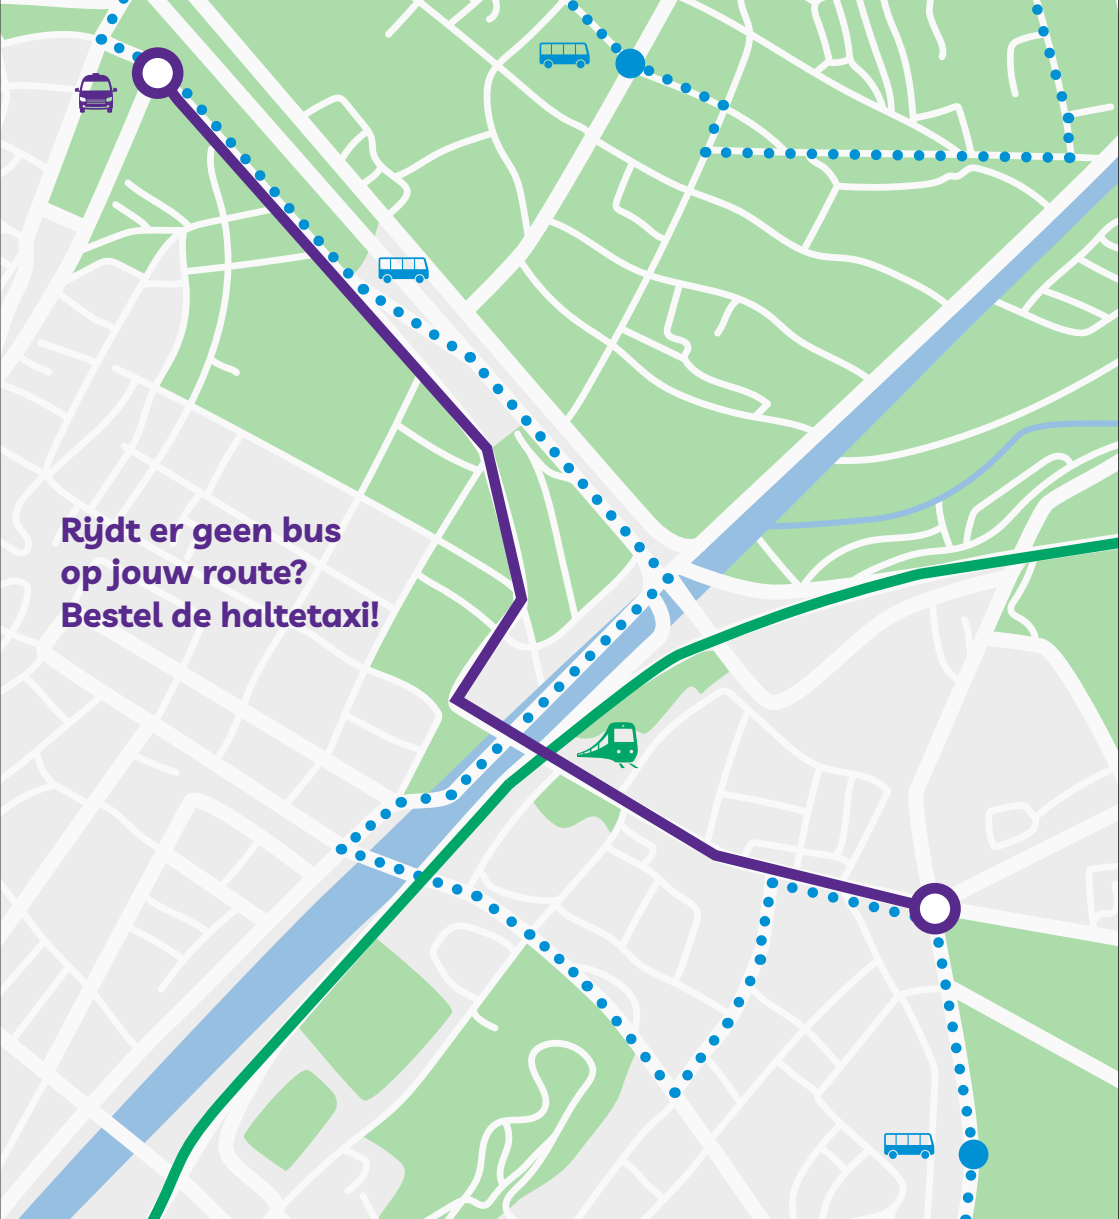

De voordelen van *haltetaxiRRReis*

 35 minuten

Wil je sneller van halte naar halte? Kies dan voor de haltetaxi.

 15 minuten

Goedemorgen RRReiziger!
Over +/- 15 minuten staat je taxi
gereed bij de halte.

Tot zo! RRReis-chauffeur Roger

15:25

Sneller van halte naar halte

De haltetaxi rijdt via de snelste route van halte naar halte. Zo kun je op routes die je normaal met de bus aflegt veel reistijd besparen. In het voorbeeld hierboven duurt de rit met de bus tussen de twee haltes 35 minuten, terwijl je met de haltetaxi in 15 minuten op je bestemming bent.