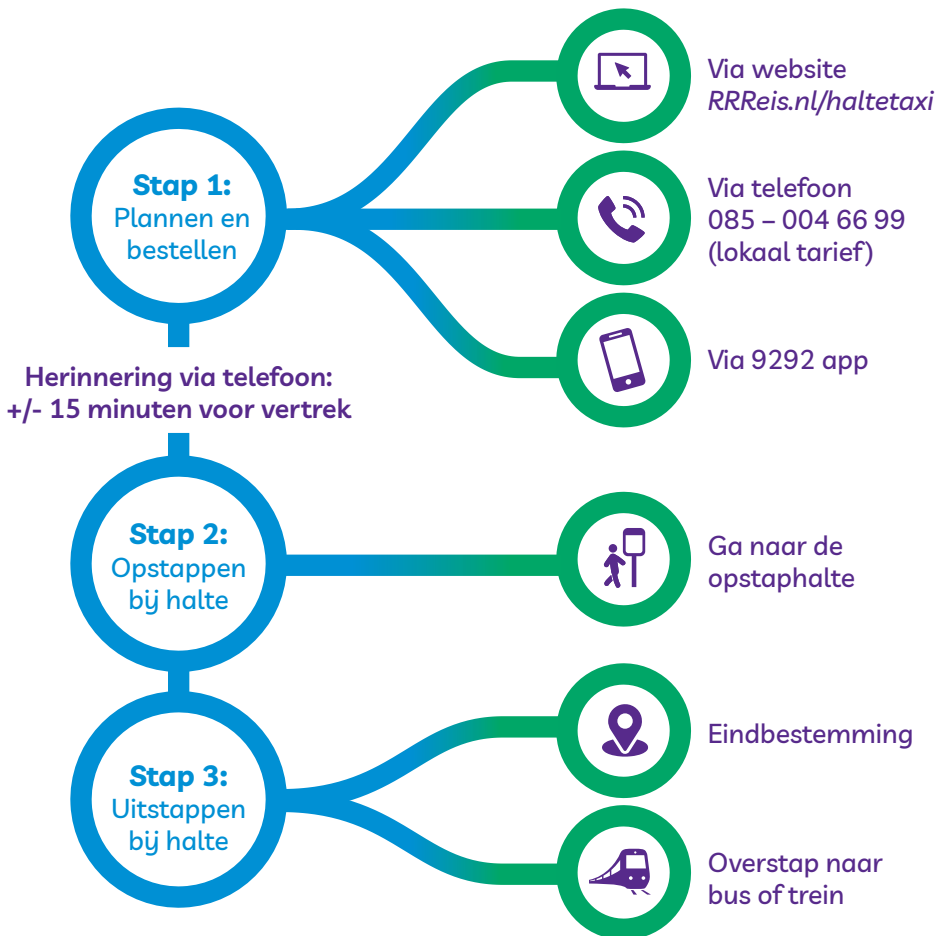

RRReis snel en flexibel met de haltetaxi

NIEUW IN
GELDERLAND

haltetaxi**RRReis**
met ons mee

RRReis.nl/haltetaxi

Plan en bestel gemakkelijk de haltetaxi

Wil je weten of *haltetaxiRRReis* voor jou een optie is? Plan je OV-reis via de website, app of telefoon. Als de haltetaxi als optie wordt aangeboden kun je meteen een rit bestellen.

Kies zelf hoe je betaalt:

Bij je bestelling met iDeal of creditcard.

In de haltetaxi met pinpas.

Betalen met contant geld of bijvoorbeeld OV-chipkaart is niet mogelijk.

Wist je dat ...

- Je 3 kinderen t/m 11 jaar gratis mee mag nemen in de haltetaxi?
- De haltetaxi rekening houdt met de aankomst- en vertrektijden van bus en trein, ook bij vertraging?
- Je bestelde ritten tot een half uur van tevoren gratis kunt annuleren? Als je vooraf betaald hebt, wordt het bedrag binnen 2 werkdagen teruggestort.
- Je snel en gemakkelijk jouw dagelijkse haltetaxi-rit voor meerdere dagen kunt bestellen en aanpassen?
- Er ook rolstoelbussen beschikbaar zijn? Vraag deze mogelijkheid minimaal 2 uur van tevoren aan. Scootmobielen zijn niet toegestaan.
- De haltetaxi ook andere passagiers meeneemt? Maar alleen als de extra reistijd daardoor niet langer is dan 15 minuten.